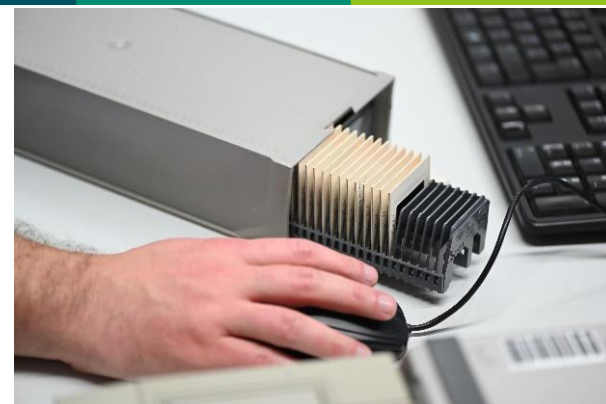

Artikel		Preis
Digitalisierung von Dias	Bis 499 Stück	0,19 €
	500 – 2499 Stück	0,17 €
	Ab 2500	0,15 €
Digitalisierung von Negativen bzw. losen Papierbildern	Bis 99 Stück	0,23 €
	Ab 100 Stück	0,21 €
Digitalisierung von Filmformaten	VHS, S-VHS, VHS-C, Hi 8, S-VHS-C, Mini DV pro Stück	8,50 €
	S8/N8 Film pro Minute	1,10 €
Datenträger zur Sicherung Ihrer digitalisierten Daten	CD/ DVD pro Stück	2,50 €
	USB-Stick bis 64 GB pro Stück	10,00 €
	USB-Stick ab 128 GB pro Stück	15,00 €
<i>Weitere Formate auf Anfrage. Speicherung auf kundeneigenen Speichermedien möglich.</i>